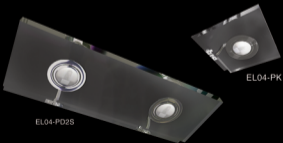

ECOLUX EL04-PD2S / EL04-PK

Mobilya üstü aydınlatma amaçlı, dekoratif, şeffaf kare tasarım
Decorative transparent square design for furniture top lighting

Kullanım Yerleri

Dolap ve ayna üstleri

Usage

Wardrobes, cupboards and mirror tops

Özellikler

Noktasal spot aydınlatma

Kolay montaj ve kolay kullanım

Plexiglass şeffaf gövde, 16 mm

Temper camlı halojen ampülü spot - 12V/20W

Properties

Point illumination

Easy to install and easy to use

Plexiglass transparent body, 16 mm

Tempered glass, halogen lamp spot - 12V/20W

* İsteğe bağlı olarak led aydınlatmalı üretim
* Production with or without led lighting is optional