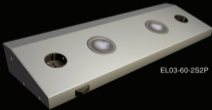

Tezgah Üstü Aydınlatma Counter Top Lighting

Tip: Halojen
Type: Halogen

ECOLUX EL03

Tezgah üstü, priz donanımlı şık tasarım
Stylish design for counter top usage with socket outlet

Kullanım Yerleri

Mutfaklarda tezgah üstü

Özellikler

Modüler sistem;
Yanyana monte edilebilen farklı boy üniteler
Noktasal spot aydınlatma
Kolay montaj ve kolay kullanım
Alüminyum eloksal profil gövde
Kapaklı tip ampullü spot ve elektronik trafo
2 mt güç kablosu 3x2.5 flexible

Usage

Counter tops in kitchens

Properties

Modular system;
Variable units mountable side by side
Point illumination
Easy to install and easy to use
Anodised aluminium body
Covered spot bulbs and electronic transformer
2 mt power cable 3x2.5 flexible

EL03-60-2S2P

* İsteğe bağlı olarak sensörlü / led aydınlatmalı / dokunmatik üretim
* Production with or without sensor / led lighting / touch on-off is optional