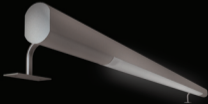

ECOLUX EL19

Aynalar için dekoratif, çizgisel aydınlatma
Decorative, linear lighting for mirrors

Kullanım Yerleri

Mutfak, mağaza, banyo ve benzeri alanlarda,
ayna üstü kullanımlarda

Özellikler

Kolay montaj ve kolay kullanım
Enerji tasarrufu
Kullanıma hazır
Elektronik balastlı floresan aydınlatma

Usage

In kitchens, storages, shops, bathrooms, and etc.,
for lighting the mirrors

Properties

Easy to install and easy to use
Energy saving
Instant lit-up
Fluorescent lighting with electronic ballast

* İsteğe bağlı olarak sensörlü / led aydınlatmalı üretim
* Production with or without sensor / led lighting is optional