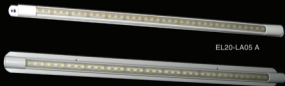

ECOLUX LEDLINE EL20LA-05 A/B

Ayna ve dolap kullanımına yönelik dekoratif lineer led aydınlatma
Decorative linear led lighting for mirrors and cabinets

Kullanım Yerleri

Banyo, mutfak ve mağazalarda, ayna yanları
veya üstleri ve dolap içi veya üstleri

Özellikler

Vidalama yolu ile kolay montaj
Alüminyum eloksal profil gövde
Işık rengi: Ilık beyaz (3000K), soğuk beyaz (6500K)
Enerji tasarruflulu led aydınlatma (1.2 W)
Düşük çalışma ısısı
Uzun ömür 30.000 saat
Günlük 6 saat kullanımda 14 yıl ömür
Ampul değişimine son

Usage

inside / on top of cabinets and mirror tops / sides,
in bathrooms, kitchens and showrooms

Properties

Easy to install with screw fixing
Anodized aluminium profile body
Light color: Warm white (3000K), cool white (6500K)
Energy-efficient LED lighting bar (1.2W)
Low operating temperatures
Long life: 30,000 hours
14 year lifetime for 6 hour daily usage
No bulb replacement

EL20-LA05 A

EL20-LA05 B

* İsteğe bağlı olarak EL20-LST ile sensörlü çalışma imkanı
* Optionally works with EL20-LST power supply IR sensor