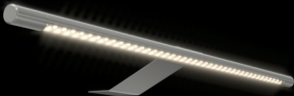

ECOLUX LEDLINE EL20LA-01

Ayna ve dolap üstü, dekoratif led aydınlatma
Decorative led lighting for mirrors and cabinet tops

Kullanım Yerleri

Banyo, mutfak ve mağazalarda tablo,
ayna ve dolap üstü kullanım

Özellikler

Vidalama yolu ile kolay montaj
Gümüş rengi alüminyum eloksal gövde
Işık rengi: Ilık beyaz (3000K), soğuk beyaz (6500K)
Enerji tasarruflu led aydınlatma (4W)
Uzun ömür: 50.000 saat
Günlük 6 saat kullanımda 25 yıl ömür
Ampul değişimine son

Usage

Frame painting, mirror and cabinet tops in
bathrooms, kitchens and showrooms

Properties

Easy to install with screw fixing
Silver anodized aluminum body
Light color: Warm white (3000K), cool white (6500K)
Energy-efficient LED lighting (4W)
Long life: 50.000 hours
25 year lifetime for 6 hour daily usage
No bulb replacement

* İsteğe bağlı olarak EL20-LST ile sensörlü çalışma imkanı
* Optionally works with EL20-LST power supply IR sensor